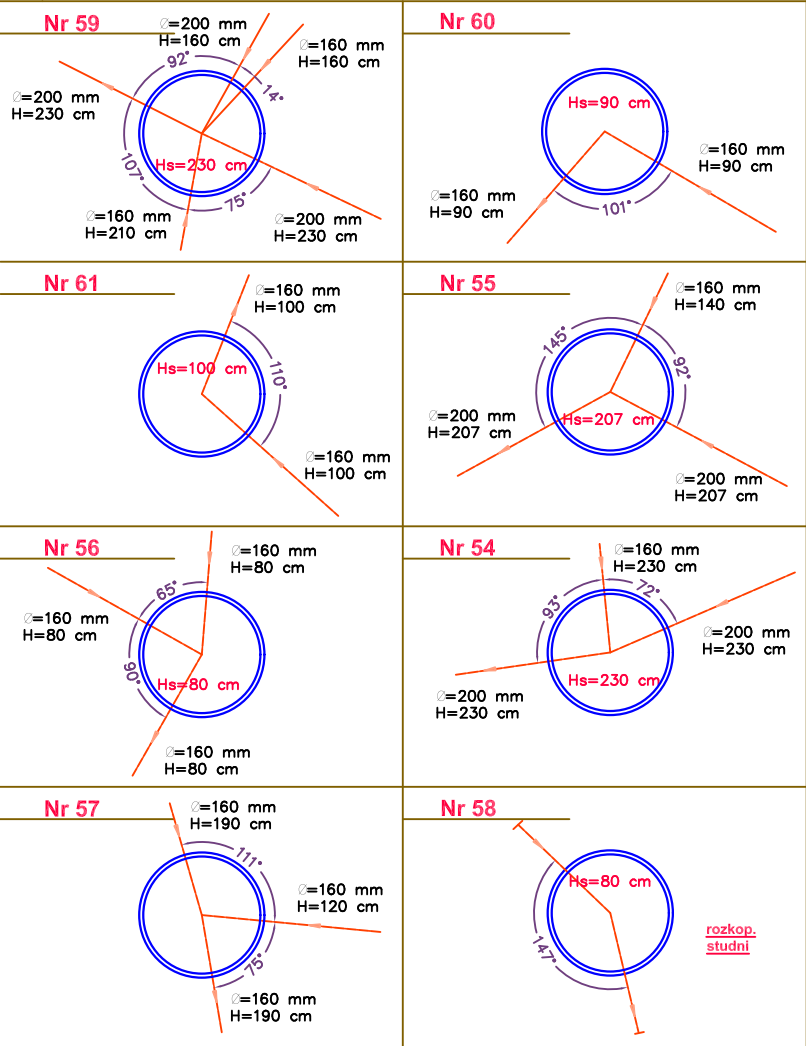

PTASZKÓW gm. Kamienna Góra
INWENTARYZACJA STUDNI KANALIZACYJNYCH
RYS. W-3/7

PTASZKÓW gm. Kamienna Góra
INWENTARYZACJA STUDNI KANALIZACYJNYCH
RYS. W-3/8